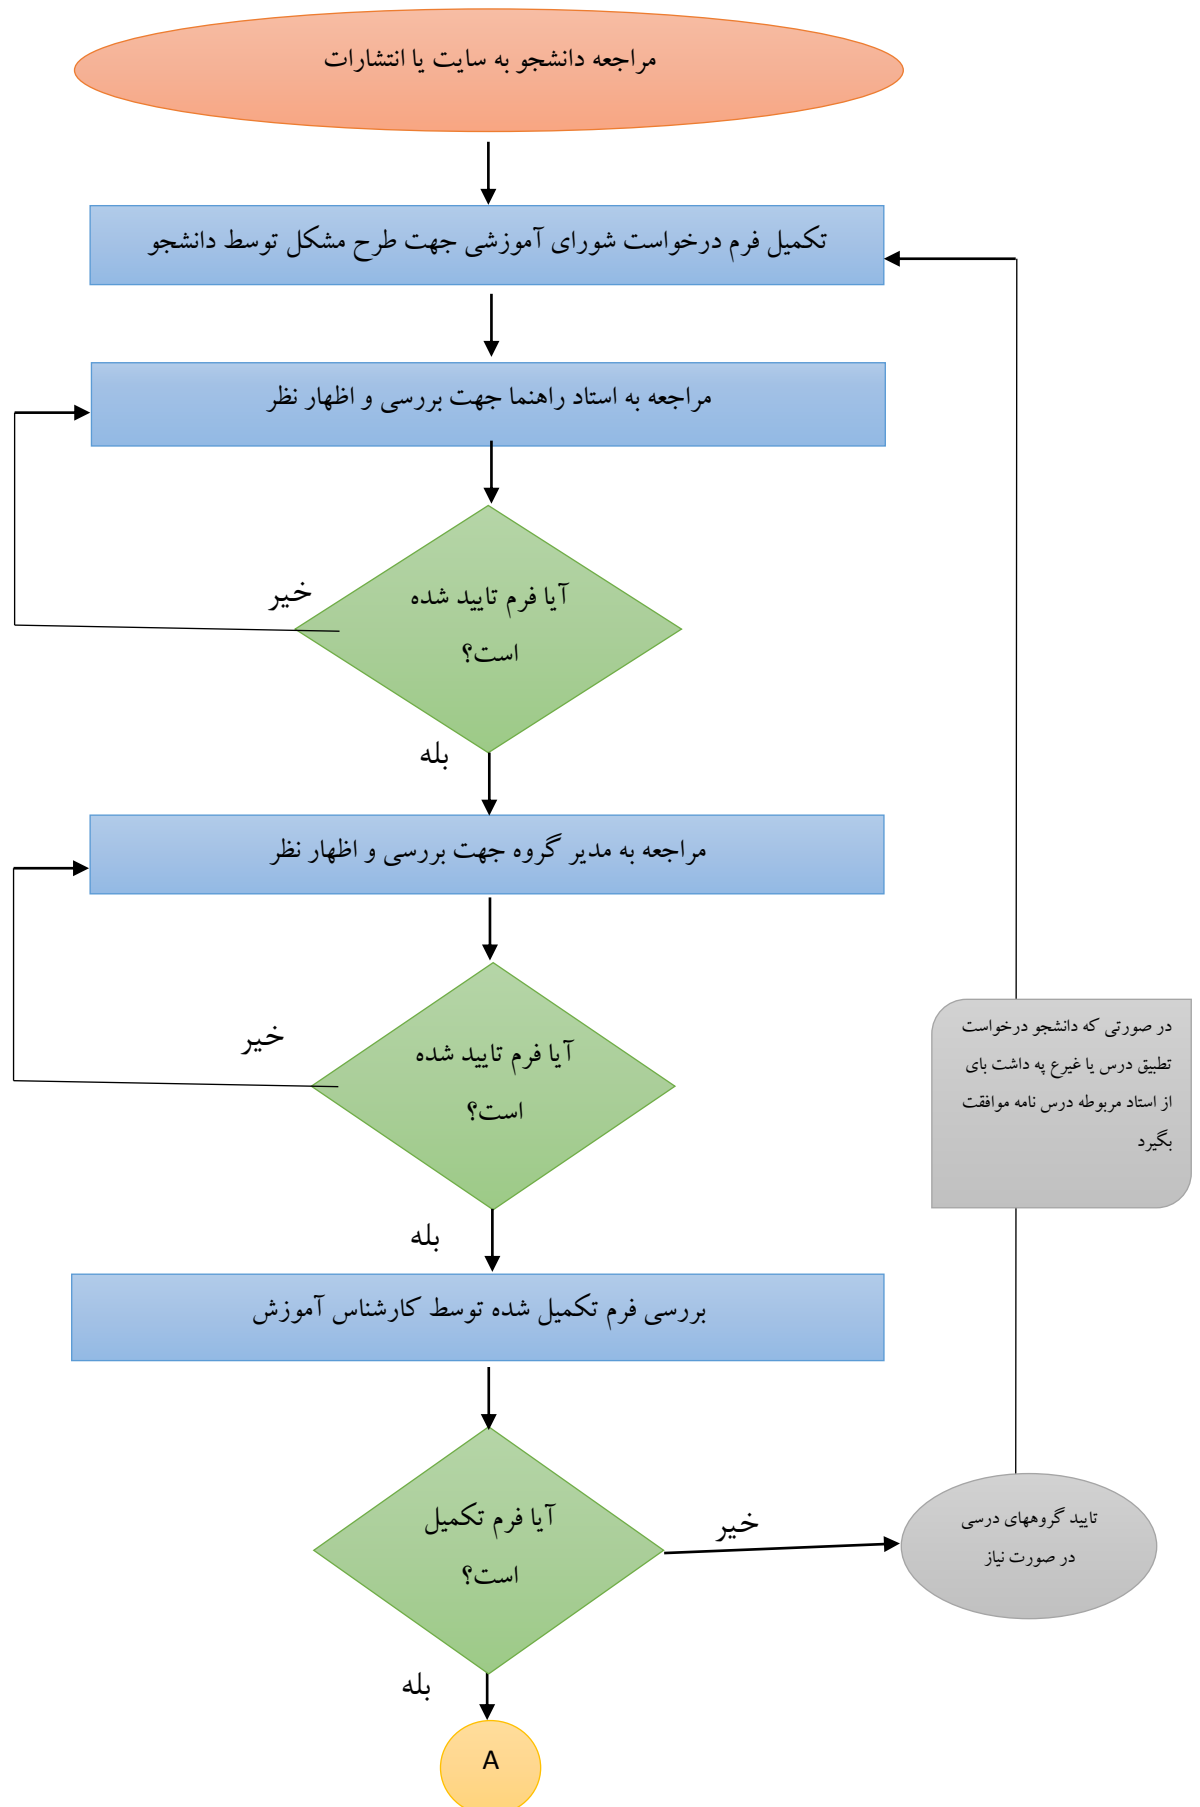

فرآیند بررسی مشکلات دانشجویان در شورای آموزشی

A

قراردادن درخواست در دستور کار شورای آموزشی دانشکده

اعلام به دانشجو و یا ارجاع
به شورای آموزشی
دانشگاه در صورت نیاز

آیا مشکل حل
شد؟

خیر

بله

انجام امور مرتبط با مصوبه شورای آموزشی توسط کارشناس آموزش

مراجعه دانشجو جهت اطلاع از نتیجه شورای آموزشی